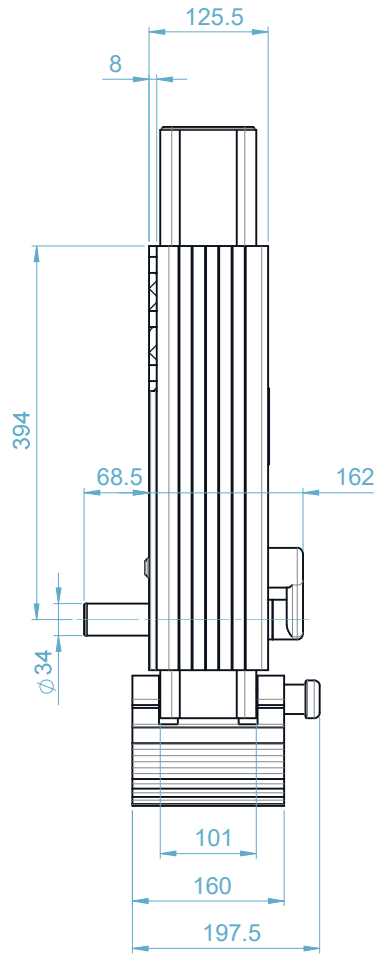

LT ALU-LEG

TRAILER LANDING GEAR

LT 447.620

Drawings and specifications
Zeichnungen und technische Daten
Rysunki i specyfikacje
Dessins et spécifications
Dibujos y especificaciones
Tekeningen en specificaties

LT 447.620

Support	620 mm
House	447 mm
Max. length	1.295 mm
Min. length	795 mm
Stat.capacity	25 T / set
Weight	31 Kg / set

TRAILER LANDING GEAR

Produced by Centre Components BV, since 2004

More info: www.alu-leg.com / +31 (0)40 28 20 460