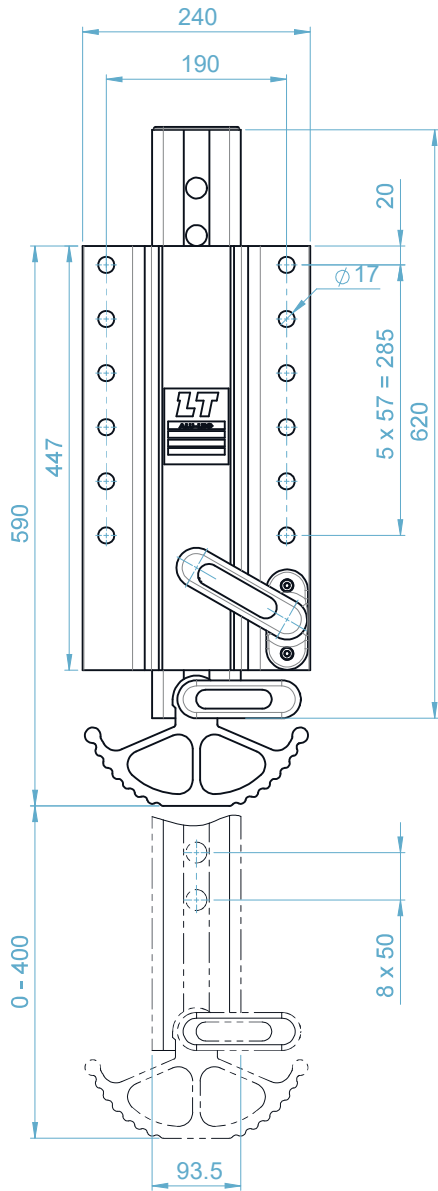

LT ALU-LEG

TRAILER LANDING GEAR

LT 447.620

Drawings and specifications
Zeichnungen und technische Daten
Rysunki i specyfikacje
Dessins et spécifications
Dibujos y especificaciones
Tekeningen en specificaties

LT 447.620

Support	620 mm
House	447 mm
Max. length	1.295 mm
Min. length	795 mm
Stat.capacity	25 T / set
Weight	31 Kg / set

TRAILER LANDING GEAR

Produced by Centre Components BV, since 2004

More info: www.alu-leg.com / +31 (0)40 28 20 460