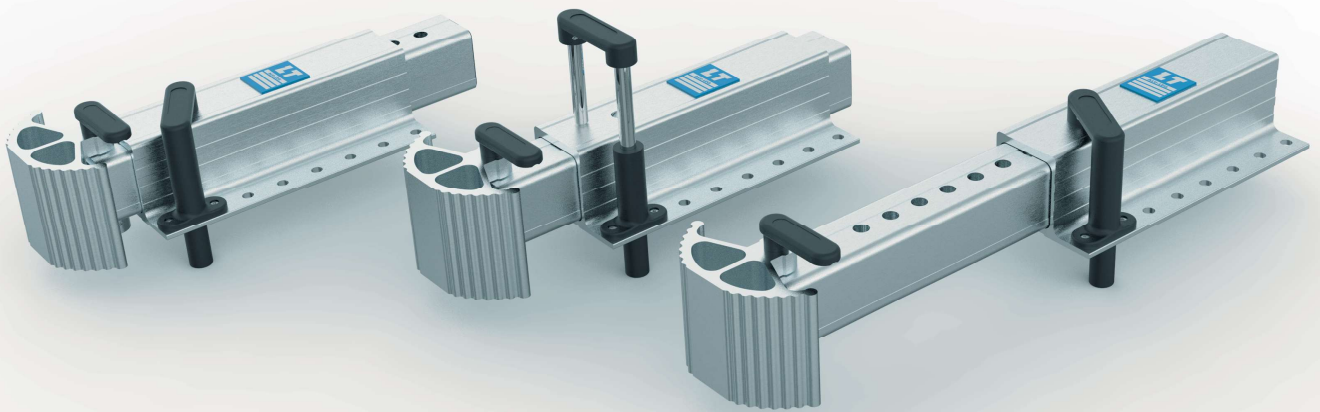

LT ALU-LEG

TRAILER LANDING GEAR

LT 447.620

Drawings and specifications
Zeichnungen und technische Daten
Rysunki i specyfikacje
Dessins et spécifications
Dibujos y especificaciones
Tekeningen en specificaties

LT 447.620

Support	620 mm
House	447 mm
Max. length	1.295 mm
Min. length	795 mm
Stat.capacity	25 T / set
Weight	31 Kg / set

TRAILER LANDING GEAR

Produced by Centre Components BV, since 2004

More info: www.alu-leg.com / +31 (0)40 28 20 460