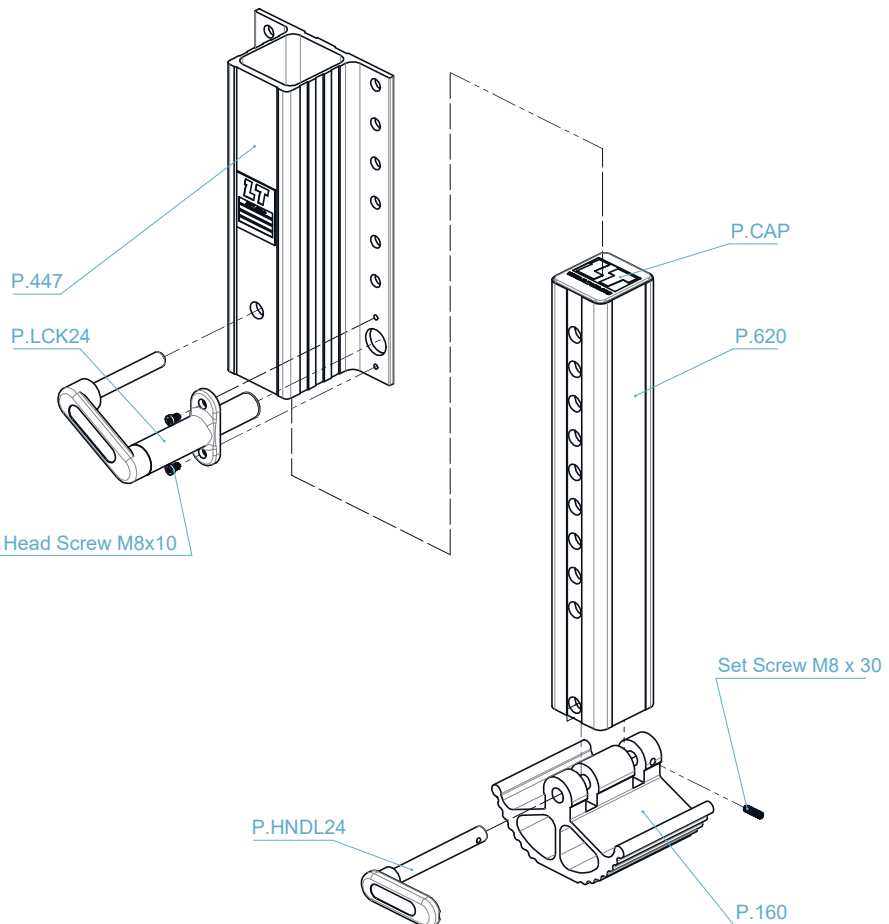

LT ALU-LEG

TRAILER LANDING GEAR

LT 447.620

Drawings and specifications
Zeichnungen und technische Daten
Rysunki i specyfikacje
Dessins et spécifications
Dibujos y especificaciones
Tekeningen en specificaties

LT 447.620

Support	620 mm
House	447 mm
Max. length	1.295 mm
Min. length	795 mm
Stat.capacity	25 T / set
Weight	31 Kg / set

TRAILER LANDING GEAR

Produced by Centre Components BV, since 2004

More info: www.alu-leg.com / +31 (0)40 28 20 460