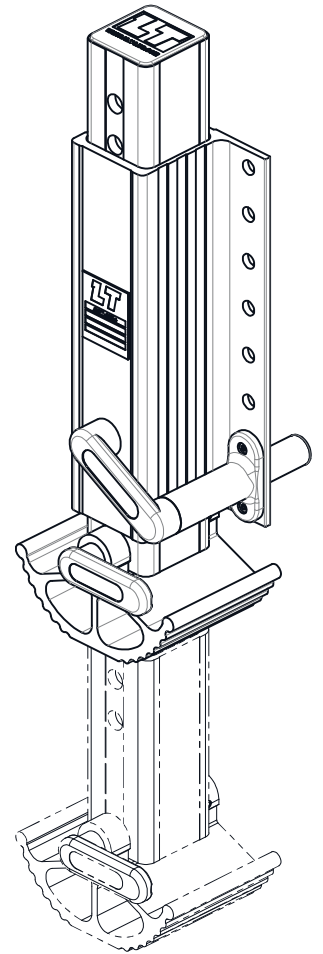

LT ALU-LEG

TRAILER LANDING GEAR

LT 447.620

Drawings and specifications
Zeichnungen und technische Daten
Rysunki i specyfikacje
Dessins et spécifications
Dibujos y especificaciones
Tekeningen en specificaties

LT 447.620

Support	620 mm
House	447 mm
Max. length	1.295 mm
Min. length	795 mm
Stat.capacity	25 T / set
Weight	31 Kg / set

TRAILER LANDING GEAR

Produced by Centre Components BV, since 2004

More info: www.alu-leg.com / +31 (0)40 28 20 460