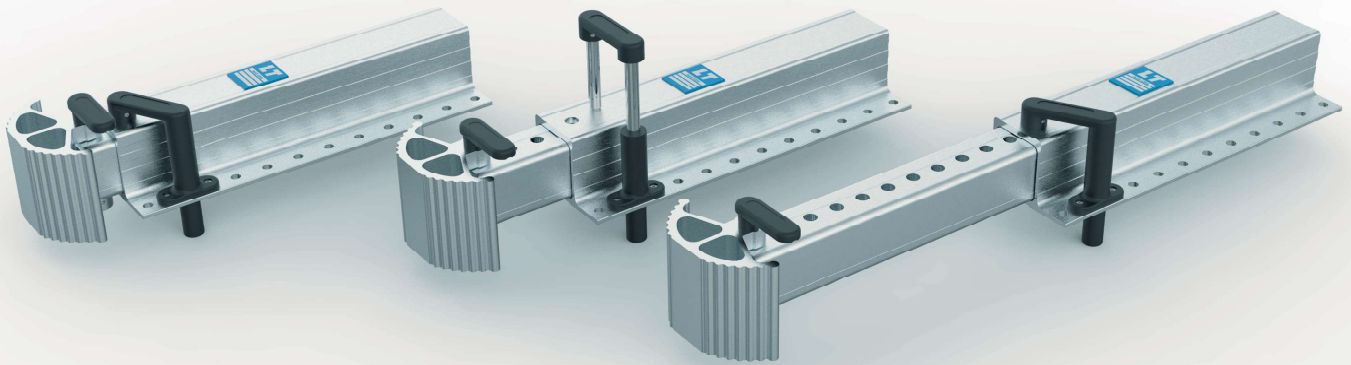

# **LT** ALU-LEG

**TRAILER LANDING GEAR**

**LT 650.700**

Drawings and specifications  
Zeichnungen und technische Daten  
Rysunki i specyfikacje  
Dessins et spécifications  
Dibujos y especificaciones  
Tekeningen en specificaties

TRAILER LANDING GEAR

Produced by Centre Components BV, since 2004

More info: [www.alu-leg.com](http://www.alu-leg.com) / +31 (0)40 28 20 460

De Sleutel 13, 5652AS Eindhoven, The Netherlands