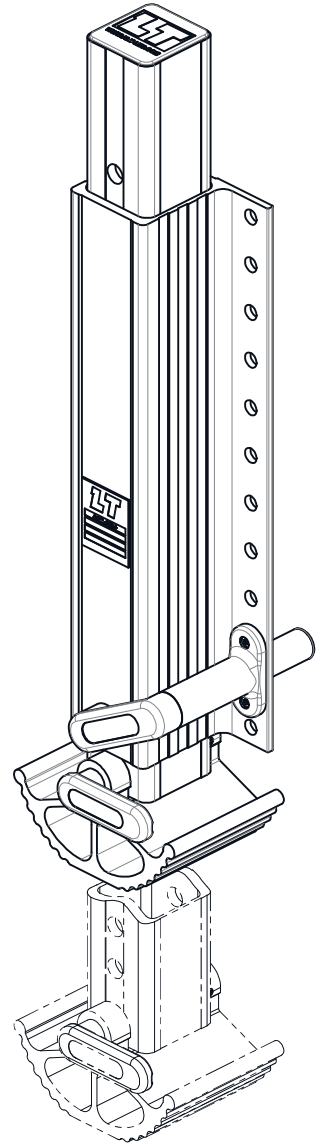

# **LT** ALU-LEG

**TRAILER LANDING GEAR**

**LT 650.880**

Drawings and specifications  
Zeichnungen und technische Daten  
Rysunki i specyfikacje  
Dessins et spécifications  
Dibujos y especificaciones  
Tekeningen en specificaties

## LT 650.880

Support	880 mm
House	650 mm
Max. length	1.295 mm
Min. length	795 mm
Stat.capacity	25 T / set
Weight	39 Kg / set

Produced by Centre Components BV, since 2004

More info: [www.alu-leg.com](http://www.alu-leg.com) / +31 (0)40 28 20 460