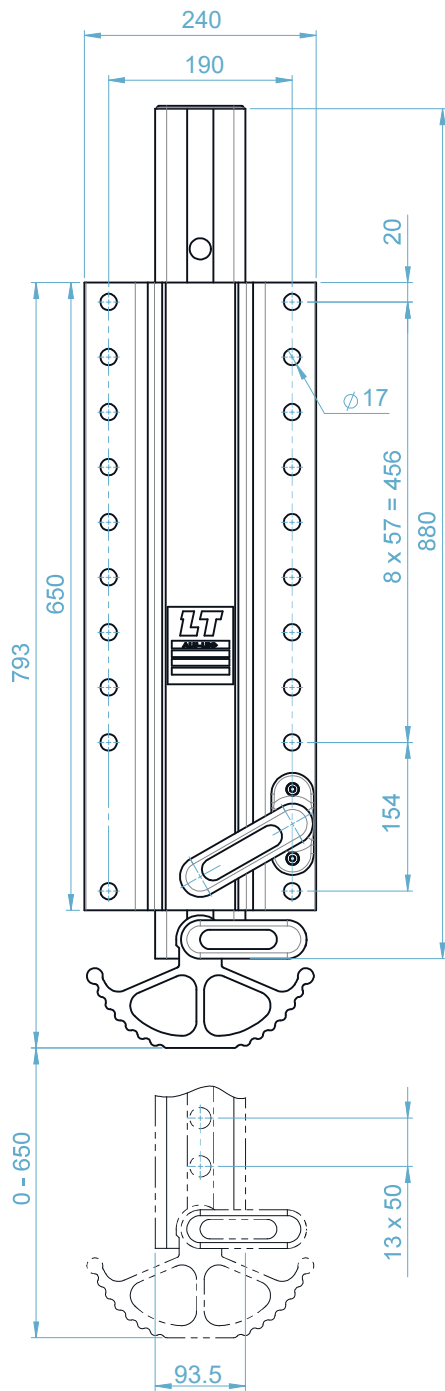

# **LT** ALU-LEG

**TRAILER LANDING GEAR**

**LT 650.880**

Drawings and specifications  
Zeichnungen und technische Daten  
Rysunki i specyfikacje  
Dessins et spécifications  
Dibujos y especificaciones  
Tekeningen en specificaties

## LT 650.880

Support	880 mm
House	650 mm
Max. length	1.295 mm
Min. length	795 mm
Stat.capacity	25 T / set
Weight	39 Kg / set

Produced by Centre Components BV, since 2004

More info: [www.alu-leg.com](http://www.alu-leg.com) / +31 (0)40 28 20 460