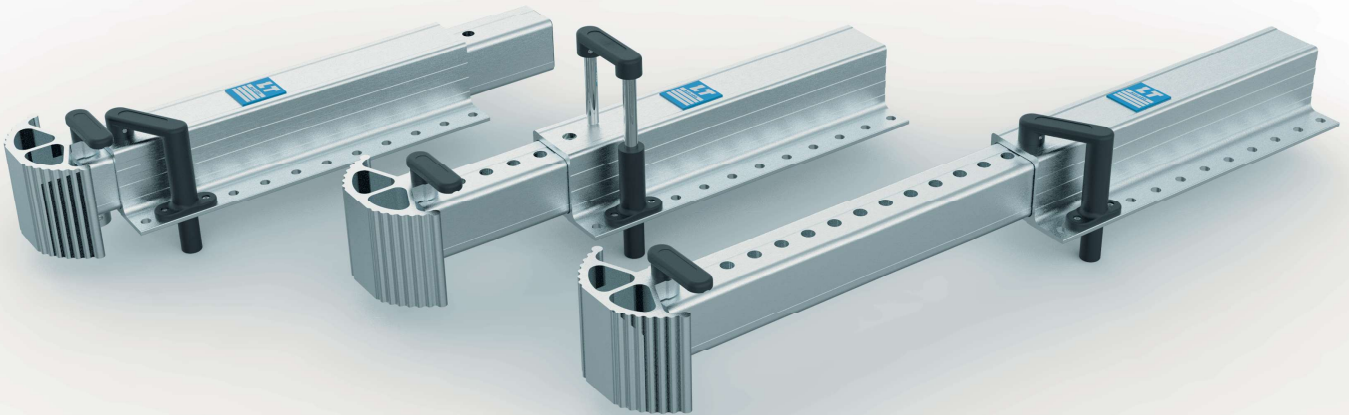

# **LT** ALU-LEG

**TRAILER LANDING GEAR**

**LT 650.880**

Drawings and specifications  
Zeichnungen und technische Daten  
Rysunki i specyfikacje  
Dessins et spécifications  
Dibujos y especificaciones  
Tekeningen en specificaties

## LT 650.880

Support	880 mm
House	650 mm
Max. length	1.295 mm
Min. length	795 mm
Stat.capacity	25 T / set
Weight	39 Kg / set

Produced by Centre Components BV, since 2004

More info: [www.alu-leg.com](http://www.alu-leg.com) / +31 (0)40 28 20 460