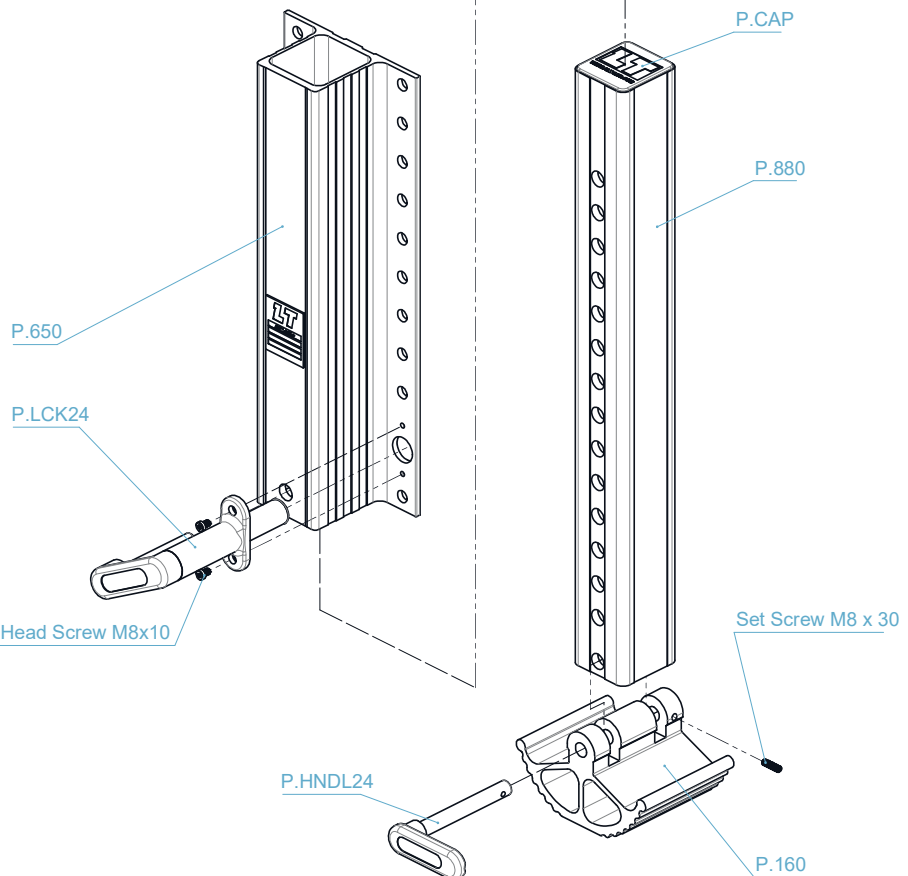

# **LT** ALU-LEG

**TRAILER LANDING GEAR**

**LT 650.880**

Drawings and specifications  
Zeichnungen und technische Daten  
Rysunki i specyfikacje  
Dessins et spécifications  
Dibujos y especificaciones  
Tekeningen en specificaties

## LT 650.880

Support	880 mm
House	650 mm
Max. length	1.295 mm
Min. length	795 mm
Stat.capacity	25 T / set
Weight	39 Kg / set

Produced by Centre Components BV, since 2004

More info: [www.alu-leg.com](http://www.alu-leg.com) / +31 (0)40 28 20 460