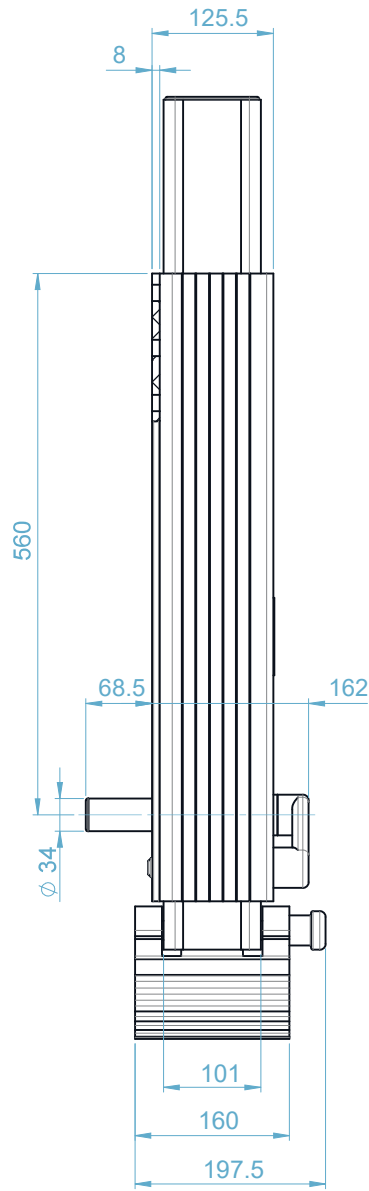

# **LT** ALU-LEG

**TRAILER LANDING GEAR**

**LT 650.880**

Drawings and specifications  
Zeichnungen und technische Daten  
Rysunki i specyfikacje  
Dessins et spécifications  
Dibujos y especificaciones  
Tekeningen en specificaties

## LT 650.880

Support	880 mm
House	650 mm
Max. length	1.295 mm
Min. length	795 mm
Stat.capacity	25 T / set
Weight	39 Kg / set

Produced by Centre Components BV, since 2004

More info: [www.alu-leg.com](http://www.alu-leg.com) / +31 (0)40 28 20 460